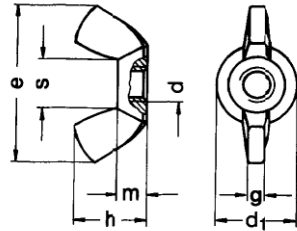

Inokssan Civata
 Wing nuts, american type
 (edged wings)

A 2 / A 4

d	d ₁	s	e	g	h	m	A 2	A 4	
M 3	6,8	4,5	15,3	1,2	7,2	2,4	24,50	30,10	100
M 4	8,0	5,2	17,6	1,6	8,6	2,9	24,50	30,10	100
M 5	10,3	6,7	22,5	2,1	11,0	4,1	29,10	31,10	100
M 6	12,7	8,4	27,8	2,5	13,6	5,1	42,40	46,50	100
M 8	13,8	9,1	30,3	2,8	14,8	5,6	50,10	56,20	100
M 10	16,5	11,0	36,2	3,3	17,7	6,8	71,00	87,40	100
M 12	22,5	15,0	49,4	4,5	24,1	9,0	158,00	209,00	50
M 14	26,0	15,0	52,7	6,0	32,0	10,0	347,00	412,00	50
M 16	26,6	18,0	58,3	6,3	33,0	10,7	347,00	412,00	25

Preise/Prices...100 Stück/pcs.

Bestellbeispiel/example for ordering: DIN 315 - AF - A 4 - M 10